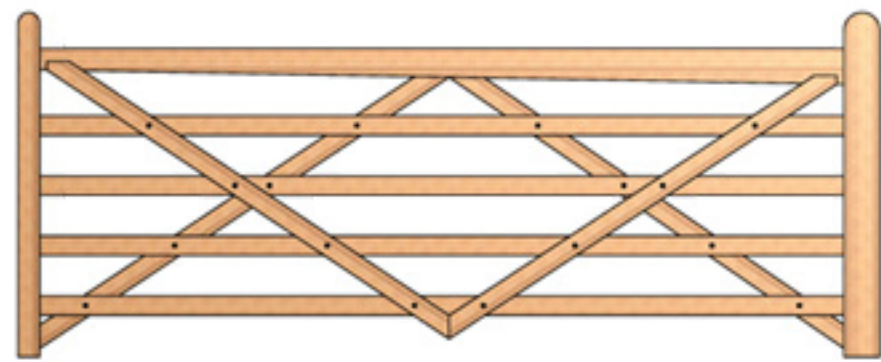

Achterkant

Project no.	Bestel no.	Opmerking	Uitd.	Datum
Beu16				14/02/2009
veld gate oak 3000mm				Bladz.
				1 / 1